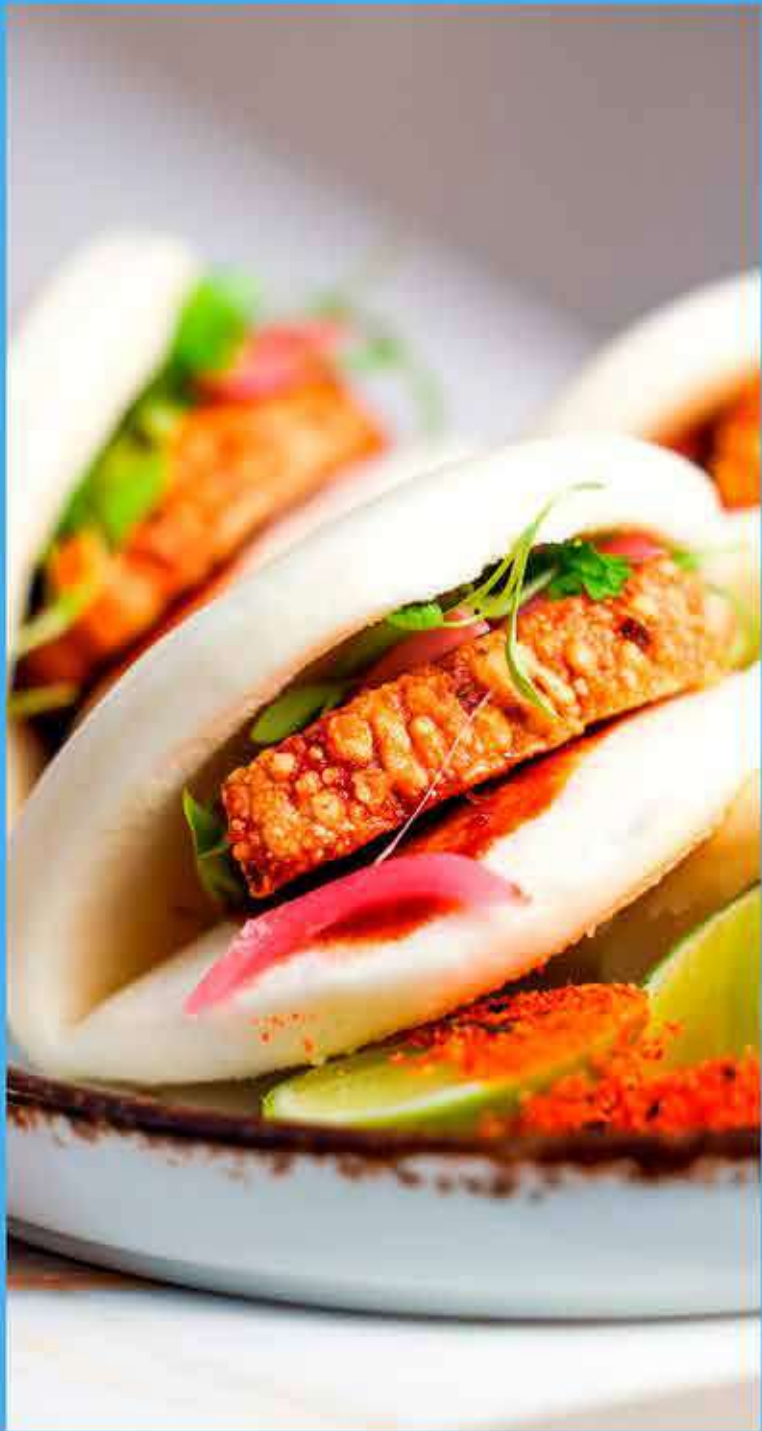

TERRAPLEN
Rooftop

VISIÓN GENERAL

Terraplén, es un Restaurante Rooftop ubicado en el Casco Antiguo de Panamá, donde los atardeceres son de otro mundo. Su propuesta se distingue por platos y cócteles exclusivos, creados para disfrutarse en un ambiente sofisticado con vistas incomparables. Un destino ideal para momentos especiales.

EXPERIENCIA GASTRONÓMICA

En Terraplén Rooftop, la experiencia gastronómica se vive a otro nivel. Cada plato es una expresión de creatividad y sabor, elaborado con ingredientes seleccionados y una propuesta que equilibra técnica, presentación y emoción. La coctelería de autor complementa la experiencia con combinaciones únicas, pensadas para sorprender desde el primer sorbo.